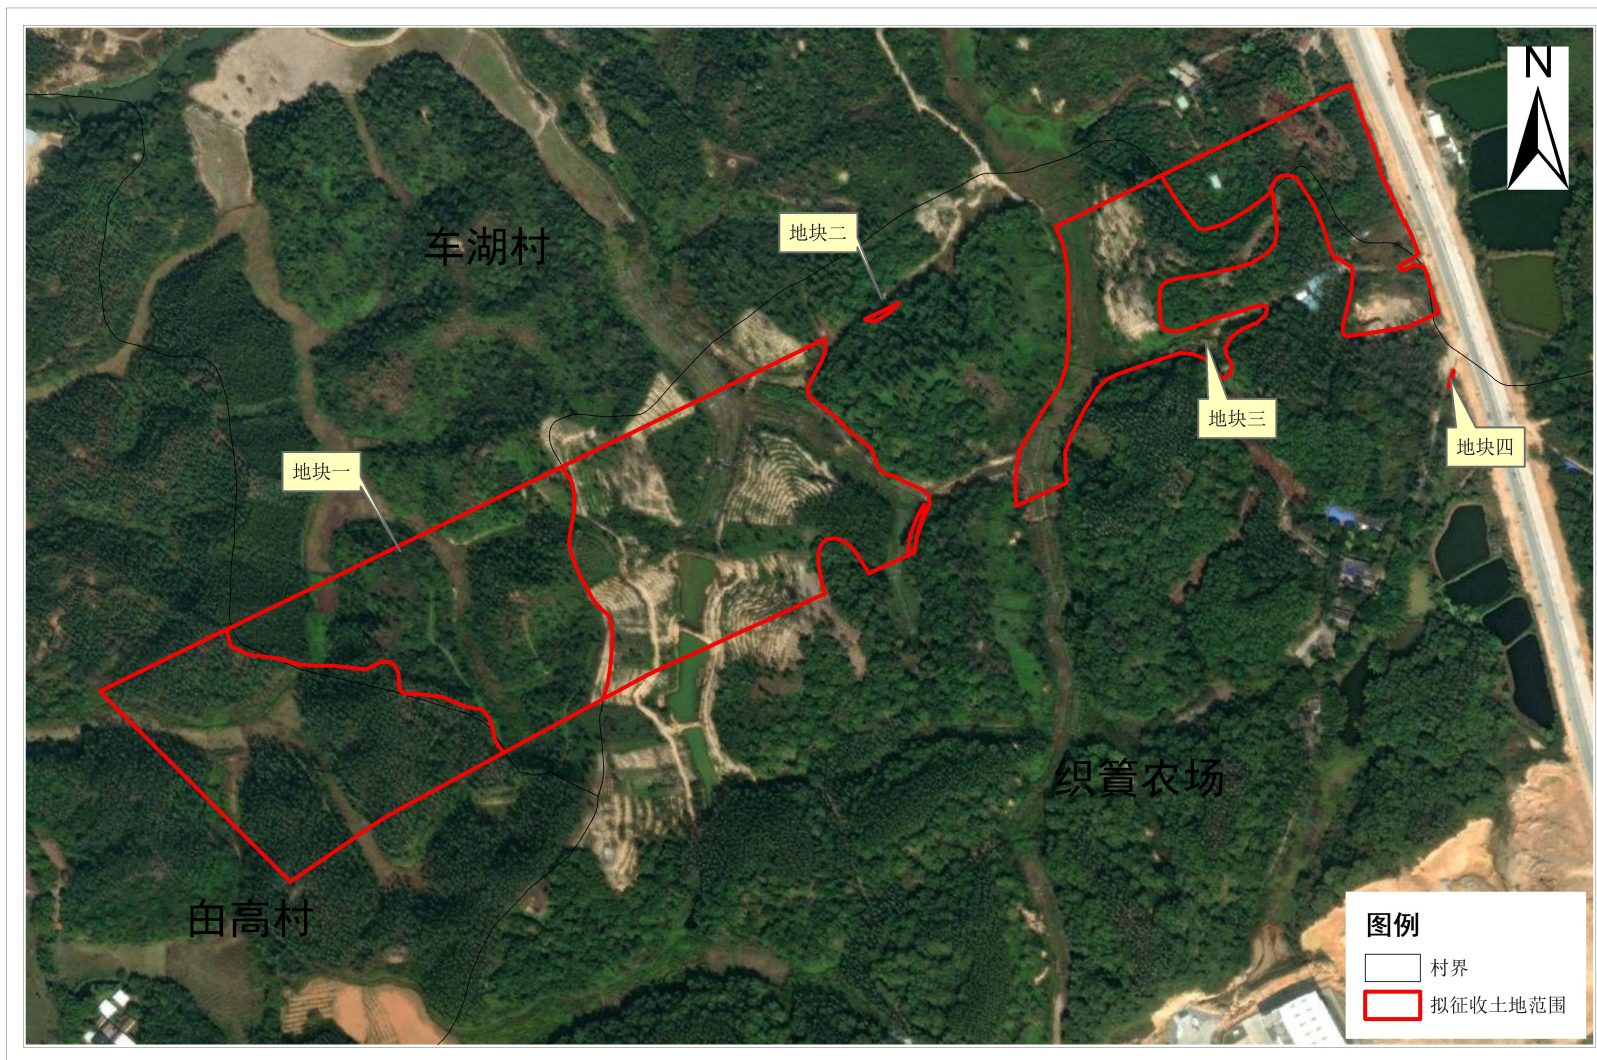

### 阳西县2024年度第二十三批次城镇建设用地项目拟征收土地红线图

2000国家大地坐标系  
1985国家高程基准

1:5000

阳西县自然资源局  
二〇二四年七月